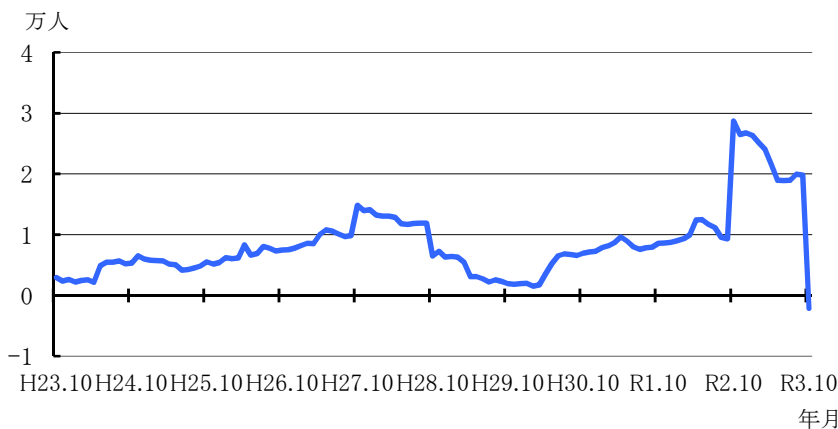

※令和2年国勢調査結果(確定値)を基礎とし、住民基本台帳法及び戸籍法の定める届出等の増減を加減して、毎月1日現在の推計人口として算出しています。

1 横浜市の世帯数と人口

令和3年10月1日現在推計

区分	世帯数	人口			1世帯 当たり 人員	面積 (km ²)	人口 密度 (人/km ²)	届出による 前月比増減		前年同月 比の増減
		総数	男	女				世帯数	人口	
横浜市	1,767,218	3,775,352	1,864,667	1,910,685	2.14	437.78	8,624	-1,105	-2,084	-2,139
鶴見区	145,917	296,140	152,681	143,459	2.03	33.23	8,912	-189	-294	-1,297
神奈川区	130,482	247,651	126,292	121,359	1.90	23.72	10,441	-113	-116	384
西区	57,407	104,778	52,961	51,817	1.83	7.03	14,904	-31	-24	-157
中区	85,139	150,667	76,714	73,953	1.77	21.50	7,008	-167	-233	-721
南区	104,576	197,761	98,668	99,093	1.89	12.65	15,633	-84	-156	-396
港南区	96,508	215,272	104,969	110,303	2.23	19.90	10,818	36	-1	24
保土ヶ谷区	99,777	207,185	101,526	105,659	2.08	21.93	9,448	-28	-103	-626
旭区	107,254	243,564	117,496	126,068	2.27	32.73	7,442	-67	-137	-1,610
磯子区	79,167	166,363	81,793	84,570	2.10	19.05	8,733	18	-25	-368
金沢区	90,239	197,719	96,212	101,507	2.19	30.96	6,386	-283	-396	-1,220
港北区	177,166	359,846	179,566	180,280	2.03	31.40	11,460	-165	-277	1,316
緑区	80,345	183,410	90,221	93,189	2.28	25.51	7,190	-28	-85	328
青葉区	134,101	311,057	150,152	160,905	2.32	35.22	8,832	-15	-136	301
都筑区	86,184	214,838	105,281	109,557	2.49	27.87	7,709	28	-13	1,706
戸塚区	123,384	284,215	138,536	145,679	2.30	35.79	7,941	-11	-31	506
栄区	53,319	120,591	58,776	61,815	2.26	18.52	6,511	-88	-105	397
泉区	63,363	152,196	73,780	78,416	2.40	23.58	6,454	10	-21	-182
瀬谷区	52,890	122,099	59,043	63,056	2.31	17.17	7,111	72	69	-524

2 世帯数及び人口の推移

人口の対前年同月比増加数の推移

区分	世帯数	人口
28年10月1日	1,660,256	3,731,293
29年10月1日	1,673,662	3,733,234
30年10月1日	1,690,932	3,740,172
元年10月1日	1,710,900	3,748,781
2年10月1日	1,753,081	3,777,491
2年10月1日	1,753,081	3,777,491
3年5月1日	1,767,031	3,779,446
3年6月1日	1,767,713	3,779,063
3年7月1日	1,768,319	3,778,564
3年8月1日	1,768,468	3,778,049
3年9月1日	1,768,323	3,777,436